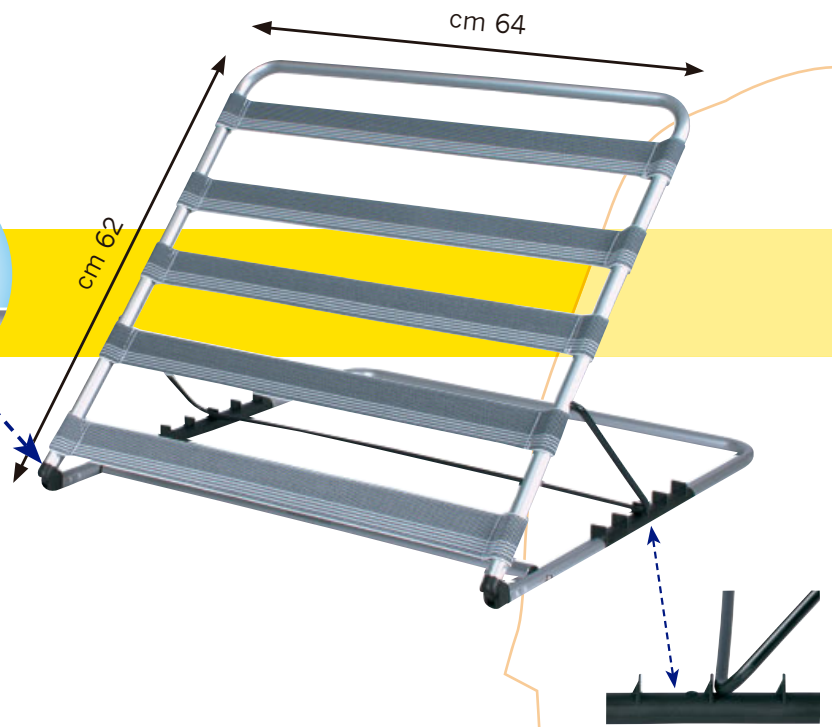

Linea **HOME CARE**

0555**ALZACUSCINO**
Bed Backrest

Confezione da 2 pz.
 Alzacuscino in tubo di lega leggera, preanodizzata.
 Regolabile in 5 posizioni (da 0 a 90°).
 Cinghie di sostegno e cuciture realizzate
 direttamente su telaio, eliminando
 ogni gancio metallico.
 Peso kg. 1,450.

*Packed and sold in 2 pieces.
 Bed backrest.
 Anodized aluminium alloy tube.
 Span adjustment from 0° up to 90°
 five span positions.
 Support straps and seams realized directly
 on the loom, eliminating every metallic hooks.
 Weight kg 1.450.*

0560**ALZACOPERTA**
Blanket Cradles

Alzacoperte in tubo di lega leggera,
 preanodizzata.
 Peso kg. 0,540.

*Blanket cradles.
 Anodized aluminium alloy tube.
 Weight kg 0.540.*

T4010.H06
T4010.H10
T4010.H14

T4010.H06: Alzawater altezza: 6 cm
T4010.H10: Alzawater altezza: 10 cm
T4010.H14: Alzawater altezza: 14 cm
 con viti di fissaggio laterali.

T4011-H10
T4011-H14

T4011.H10: Alzawater altezza: 10 cm
T4011.H14: Alzawater altezza: 14 cm
 con viti di fissaggio laterali.