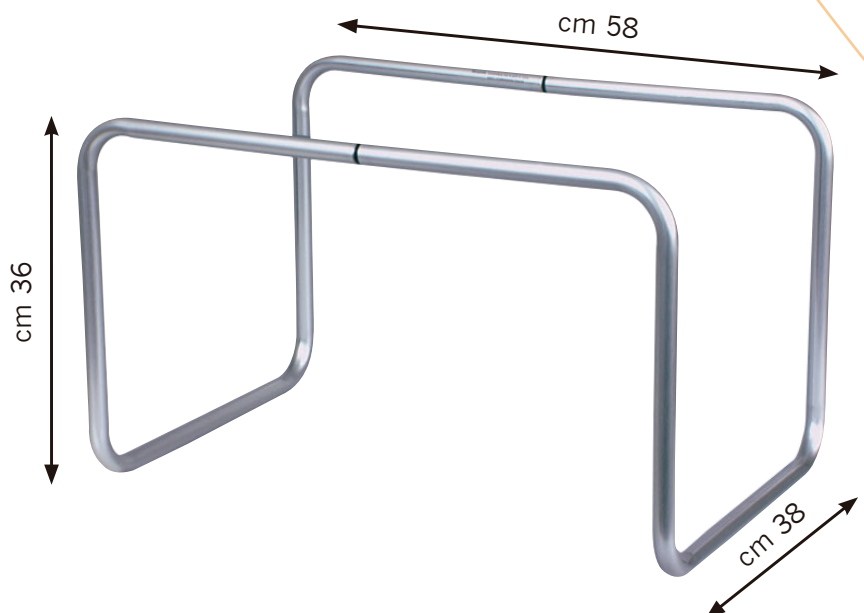

Linea **HOME CARE**

0555**ALZACUSCINO**
Bed Backrest

Confezione da 2 pz.
 Alzacuscino in tubo di lega leggera, preanodizzata.
 Regolabile in 5 posizioni (da 0 a 90°).
 Cinghie di sostegno e cuciture realizzate
 direttamente su telaio, eliminando
 ogni gancio metallico.
 Peso kg. 1,450.

*Packed and sold in 2 pieces.
 Bed backrest.
 Anodized aluminium alloy tube.
 Span adjustment from 0° up to 90°
 five span positions.
 Support straps and seams realized directly
 on the loom, eliminating every metallic hooks.
 Weight kg 1.450.*

0560**ALZACOPERTA**
Blanket Cradles

Alzacoperte in tubo di lega leggera,
 preanodizzata.
 Peso kg. 0,540.

*Blanket cradles.
 Anodized aluminium alloy tube.
 Weight kg 0.540.*

T4010.H06
T4010.H10
T4010.H14

T4010.H06: Alzawater altezza: 6 cm
T4010.H10: Alzawater altezza: 10 cm
T4010.H14: Alzawater altezza: 14 cm
 con viti di fissaggio laterali.

T4011-H10
T4011-H14

T4011.H10: Alzawater altezza: 10 cm
T4011.H14: Alzawater altezza: 14 cm
 con viti di fissaggio laterali.